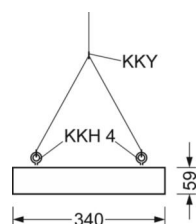

Оптика

Оснастка	LED, цветопередача/оттенок света CRI ≥ 80 / 4000K
Допуск для координаты цветности (MacAdam)	3SDCM
Номинальный световой поток	21861lm
Срок службы LED	50000h L80/B10 (Tq 45°C)
светоотдача светильников	149lm/W
Угол излучения	95° (C0) / 95° (C90)
UGR поп./вдоль	22.1 / 22.3

DEEP-LINK

<https://www.regiolum.de/ru/article/37440226610>

Ссылка	LED 21900lm 840
ηLB	100 %
Φ ↓/↑	100 % / 0 %
UGR поп./вдоль	22.1 / 22.3

Механика

цвет корпуса	белый стандартный для электротехники RAL 9016
размеры (LxWxH/DxH)	1013mm x 340mm x 59mm
вес (нетто)	9kg
Кабельный ввод KE (X/Y)	423.5mm/0mm
Вид монтажа	установка отдельных светильников на подвесе, Потолочная одиночная установка, Узел крепления маятниковой рейки на цепи

размеры

L	1013 mm	Длина
B	340 mm	Ширина
H	59 mm	Высота
A1	980 mm	Расстояние между точками крепежа при одиночной установке
A4	235 mm	Расстояние между точками крепежа (ширина)
X	423.5 mm	Расстояние от ввода проводов до середины светильника по оси X (вдо)
Y	0 mm	Расстояние от ввода проводов до середины светильника по оси Y (поп)