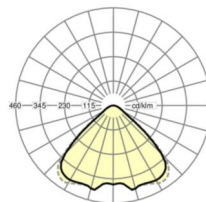

параметры

номер заказа	37440226610
код EAN	4020863336449
номер таможенного тарифа	94051190
Знак прохождения контроля	IP 65, класс защиты I, ENEC10 VDE, F, D, HACCP DIN10500/Food/IFS-пригодность для применения/BRC, Indoor, CE
Степень ударопрочности IK	IK03 (-20°C bis 45°C)
Температура окружения	ta -20°C в 45°C
Особые свойства	Готовность к IoT «Ready for IoT»
Гарантийный срок	5 лет
Государственные программы поддержки	BEG - государственные субсидии для энергосберегающих зданий (действительна только для Германии)

электротехника

Балласт	Электронный драйвер DALI2 (2 штука)
Мощность системы	147W
сетевое напряжение	230V/50Hz
автоматический предохранитель (пусковой ток)	13 штук/B10, 24 штук/B16, 25 штук/C10, 40 штук/C16
класс энергосбережения/Источник света	D

Оптика

Оснастка	LED, цветопередача/оттенок света CRI ≥ 80 / 4000K
Допуск для координаты цветности (MacAdam)	3SDCM
Номинальный световой поток	21861lm
Срок службы LED	50000h L80/B10 (Tq 45°C)
светоотдача светильников	149lm/W
Угол излучения	95° (C0) / 95° (C90)
UGR поп./вдоль	22.1 / 22.3

DEEP-LINK

<https://www.regiolum.de/ru/article/37440226610>