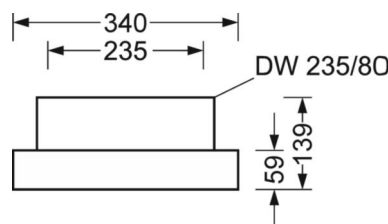

Оптика

Оснастка	LED, цветопередача/оттенок света CRI ≥ 80 / 4000K
Допуск для координаты цветности (MacAdam)	3SDCM
Номинальный световой поток	21861lm
Срок службы LED	50000h L80/B10 (Tq 45°C)
светоотдача светильников	149lm/W
Угол излучения	95° (C0) / 95° (C90)
UGR поп./вдоль	22.1 / 22.3

DEEP-LINK

<https://www.regiolum.de/ru/article/37440226610>

Ссылка	LED 21900lm 840
ηLB	100 %
Φ ↓/↑	100 % / 0 %
UGR поп./вдоль	22.1 / 22.3

Механика

цвет корпуса	белый стандартный для электротехники RAL 9016
размеры (LxWxH/DxH)	1013mm x 340mm x 59mm
вес (нетто)	9kg
Кабельный ввод KE (X/Y)	423.5mm/0mm
Вид монтажа	установка отдельных светильников на подвесе, Потолочная одиночная установка, Узел крепления маятниковой рейки на цепи

размеры

L	1013 mm	Длина
B	340 mm	Ширина
H	59 mm	Высота
A1	980 mm	Расстояние между точками крепежа при одиночной установке
A4	235 mm	Расстояние между точками крепежа (ширина)
X	423.5 mm	Расстояние от ввода проводов до середины светильника по оси X (вдо)
Y	0 mm	Расстояние от ввода проводов до середины светильника по оси Y (поп)